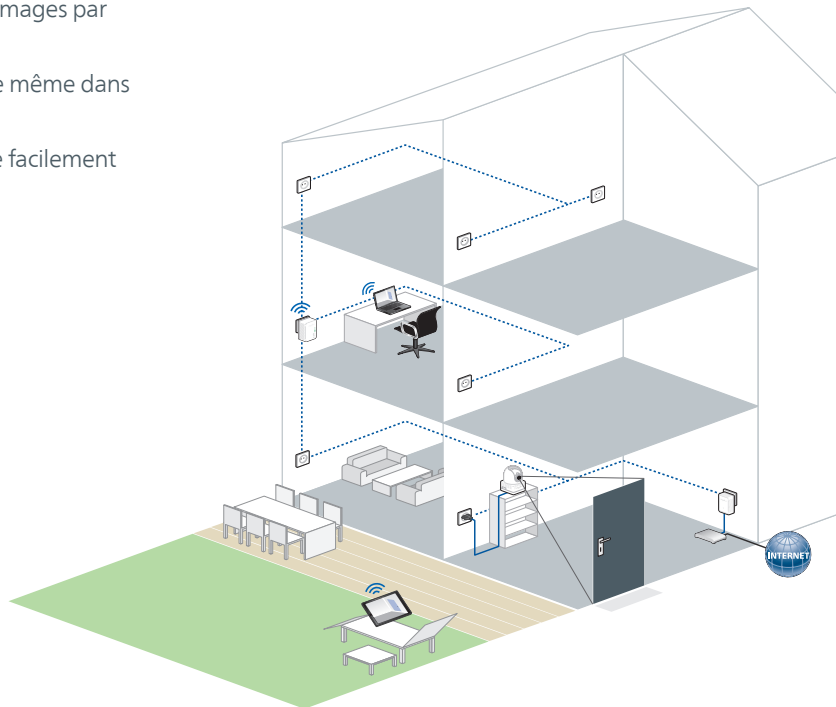

## Votre chez-vous en direct !

Avec dLAN® LiveCam, gardez un œil sur votre domicile. Maison, enfants ou animaux, la LiveCam les a toujours en images. Même en vacances ou sur votre lieu de travail : la connexion Internet directe et l'application pour Apple iPhone/iPad et pour Android permettent la surveillance individuelle aux quatre coins de la planète. Et pourtant, la caméra dLAN® LiveCam est configurée en un rien de temps : grâce à la technologie CPL dLAN® de devolo, la connexion requiert juste un câble électrique. La LiveCam peut ainsi être utilisée à proximité de chaque prise de courant en toute simplicité ! La transmission vidéo est sécurisée via les câbles électriques.

Développé pour  
dLAN® Cockpit.  
Disponibilité :

dLAN® LiveCam

dLAN® LiveCam  
Starter Kit

# Particularités produit:

- Avec dLAN® LiveCam, gardez un œil sur votre domicile (maison, enfants, animaux). La vidéosurveillance moderne de sa maison avec transmission sur Internet !
- Mise en place et branchement faciles dans toute la maison. Changement de position en quelques secondes
- Installation simple, démarrage immédiat : branchez la caméra, téléchargez l'application. C'est terminé !
- Sur votre lieu de travail ou en vacances, soyez toujours informé : chaque smartphone peut recevoir l'image en direct via Internet
- Avec l'application gratuite dLAN® Cockpit mobile pour Apple iPhone, iPad et Android, voyez exactement ce qui se déroule devant la caméra
- Transmission vidéo sécurisée via les câbles électriques de la maison
- La caméra est disponible 24 heures sur 24 grâce à l'alimentation électrique intégrée
- Image de qualité avec un débit de transmission jusqu'à 20 images par seconde
- Les DEL infrarouge intégrées permettent une vision parfaite même dans des conditions d'éclairage défavorables
- Des caméras dLAN® LiveCam supplémentaires peuvent être facilement rajoutées
- 3 ans de garantie